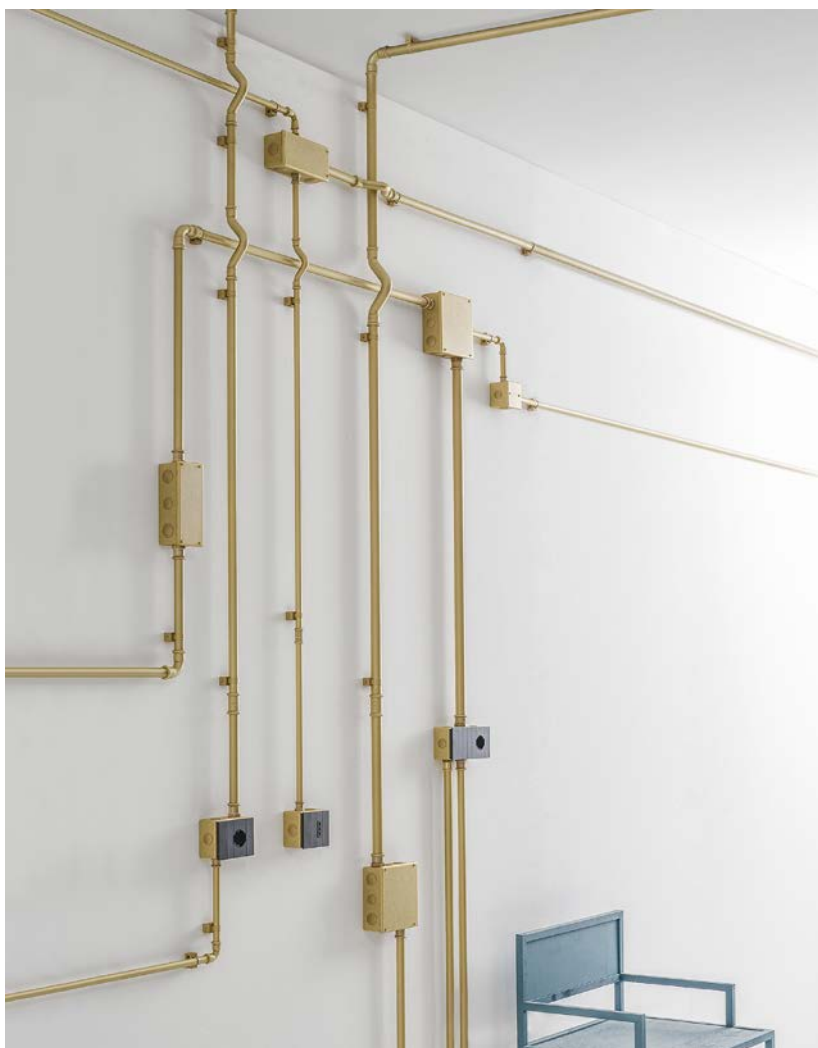

Econow

MBCUR16/OM

Descrizione: / Description:

Canalina curva in ottone martellato Ø16 mm.

/ Ø16 mm "martellato" brass bent conduit.

MBCUR16/OM

DATI TECNICI: / TECHNICAL DATA:

MATERIALE: Ottone
/ MATERIAL: Brass

FINITURE: Ottone martellato
/ FINISHES: "Martellato" brass

VOLUME [M³]: 0,0005

PESO LORDO [Kg]: 0,045
/ GROSS WEIGHT [Kg]: