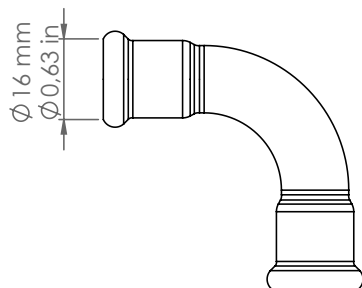

Econow

MBCUR16/OM

Descrizione: / Description:

Canalina curva in ottone martellato Ø16 mm.

/ Ø16 mm "martellato" brass bent conduit.

MBCUR16/OM

DATI TECNICI: / TECHNICAL DATA:

MATERIALE: Ottone
/ MATERIAL: Brass

FINITURE: Ottone martellato
/ FINISHES: "Martellato" brass

VOLUME [M³]: 0,0005

PESO LORDO [Kg]: 0,045
/ GROSS WEIGHT [Kg]: