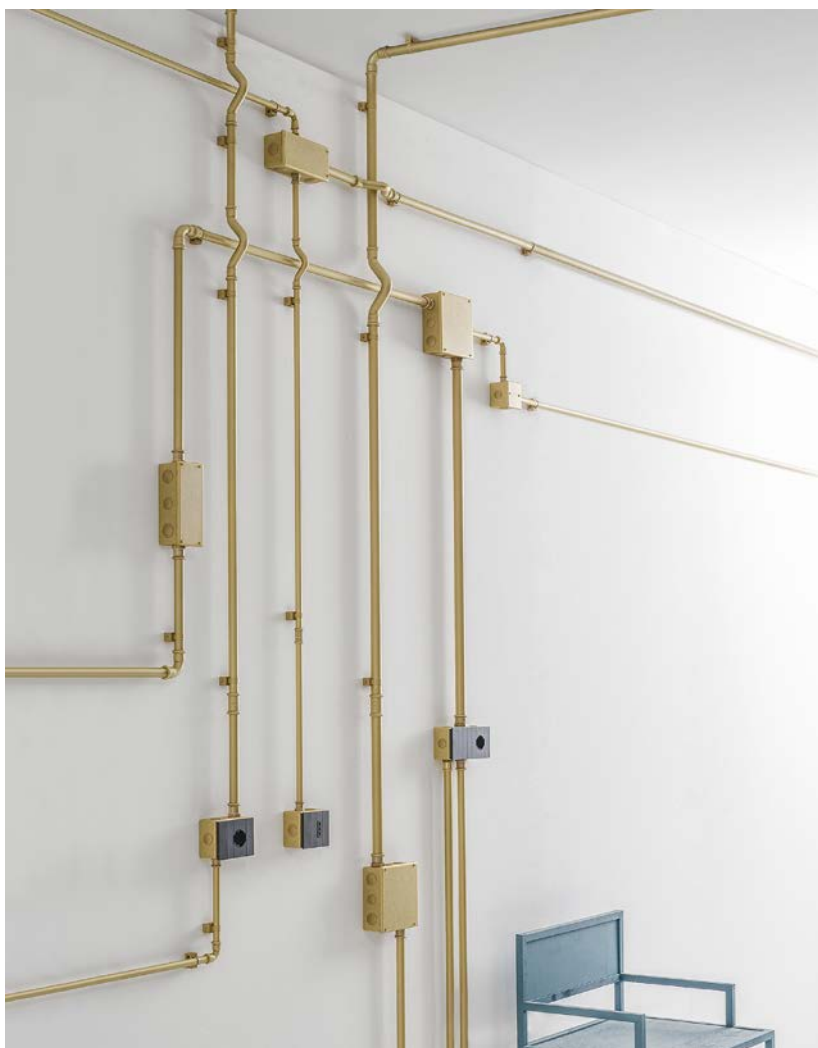

### *MBCIL28/OM*

*Descrizione: / Description:*

*Raccordo tubo/scatola per foro grande in ottone martellato Ø28 mm.*

*/ Ø28 mm "martellato" brass connector, for big hole.*

## MBCIL28/OM

DATI TECNICI: / TECHNICAL DATA:

MATERIALE: Ottone  
/ MATERIAL: Brass

FINITURE: Ottone martellato  
/ FINISHES: "Martellato" brass

VOLUME [M<sup>3</sup>]: 0,0002

PESO LORDO [Kg]: 0,098  
/ GROSS WEIGHT [Kg]: