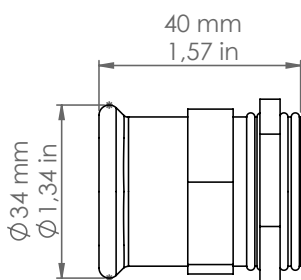

### *MBCIL28/OM*

*Descrizione: / Description:*

*Raccordo tubo/scatola per foro grande in ottone martellato Ø28 mm.*

*/ Ø28 mm "martellato" brass connector, for big hole.*

## MBCIL28/OM

DATI TECNICI: / TECHNICAL DATA:

MATERIALE: Ottone  
/ MATERIAL: Brass

FINITURE: Ottone martellato  
/ FINISHES: "Martellato" brass

VOLUME [M<sup>3</sup>]: 0,0002

PESO LORDO [Kg]: 0,098  
/ GROSS WEIGHT [Kg]: