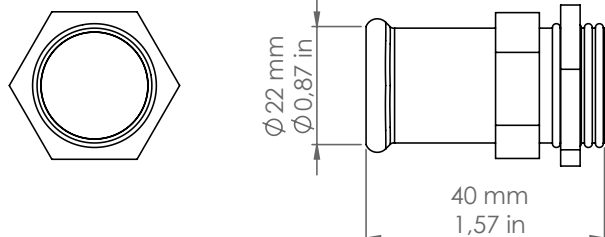

*MBCIL22/OM*

*Econow*

*Descrizione: / Description:*

*Raccordo tubo/scatola per foro grande in ottone martellato Ø22 mm.*

*/ Ø22 mm "martellato" brass connector, for big hole.*

## MBCIL22/OM

DATI TECNICI: / TECHNICAL DATA:

MATERIALE: Ottone  
/ MATERIAL: Brass

FINITURE: Ottone martellato  
/ FINISHES: "Martellato" brass

VOLUME [M³]: 0,0002

PESO LORDO [Kg]: 0,093  
/ GROSS WEIGHT [Kg]: