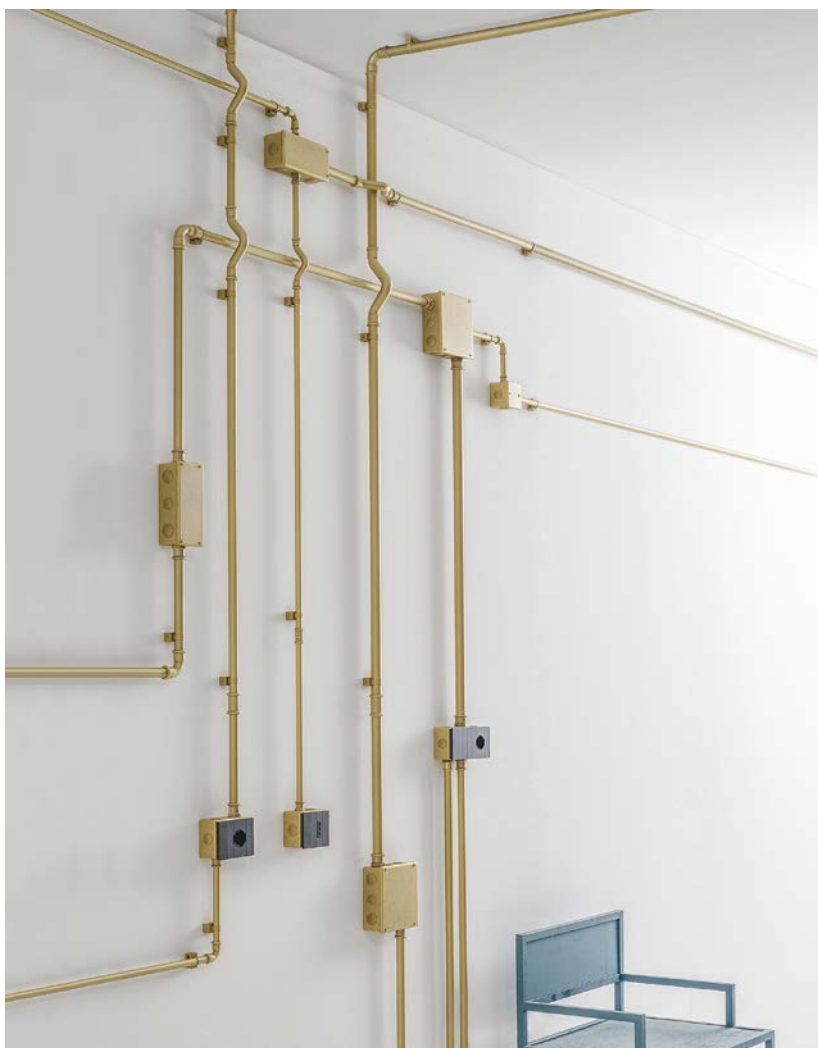

*MBCIL22/OM*

*Econow*

*Descrizione: / Description:*

*Raccordo tubo/scatola per foro grande in ottone martellato Ø22 mm.*

*/ Ø22 mm "martellato" brass connector, for big hole.*

## MBCIL22/OM

DATI TECNICI: / TECHNICAL DATA:

MATERIALE: Ottone  
/ MATERIAL: Brass

FINITURE: Ottone martellato  
/ FINISHES: "Martellato" brass

VOLUME [M³]: 0,0002

PESO LORDO [Kg]: 0,093  
/ GROSS WEIGHT [Kg]: