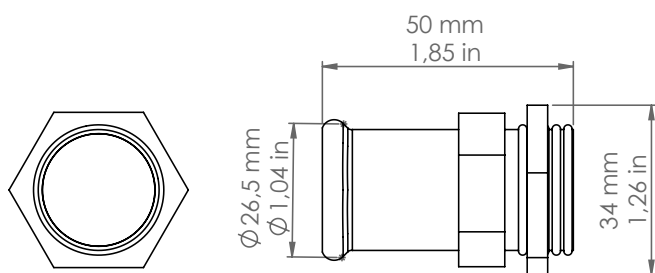

Multibox

MBCIL22/CM

Descrizione: / Description:

Raccordo tubo/scatola per foro grande in rame martellato Ø22 mm.

/ Ø22 mm "martellato" copper connector, for big hole.

MBCIL22/CM

DATI TECNICI: / TECHNICAL DATA:

MATERIALE: Rame
/ MATERIAL: Copper

FINITURE: Rame martellato
/ FINISHES: "Martellato" copper

VOLUME [M³]: 0,002

PESO LORDO [Kg]: 0,093
/ GROSS WEIGHT [Kg]: