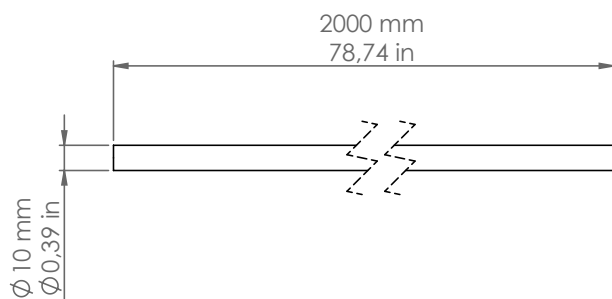

Impianto a vista

LIN.3.0

Descrizione: / Description:

Canalina lineare da Ø10 mm in ottone anticato, lunghezza 2 metri.

/ Linear Ø10 mm bent conduit, in aged brass finish, 2 meters length

LIN.3.0

DATI TECNICI: / / TECHNICAL DATA:

MATERIALE: Ottone
/ MATERIAL: Brass

FINITURE: Ottone anticato
/ FINISHES: Aged Brass

VOLUME [M³]: 0,02

PESO LORDO [Kg]: 1,148
/ GROSS WEIGHT [Kg]: