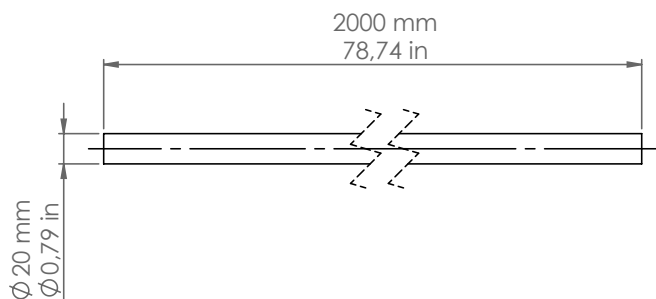

Impianto a vista

LIN.1.0

Descrizione: / Description:

Canalina lineare da Ø20 mm in ottone anticato, lunghezza 2 metri.

/ Linear Ø20 mm bent conduit, in aged brass finish, 2 meters length

LIN.1.0

DATI TECNICI: / / TECHNICAL DATA:

MATERIALE: Ottone
/ MATERIAL: Brass

FINITURE: Ottone anticato
/ FINISHES: Aged Brass

VOLUME [M³]: 0,02

PESO LORDO [Kg]: 1,428
/ GROSS WEIGHT [Kg]: