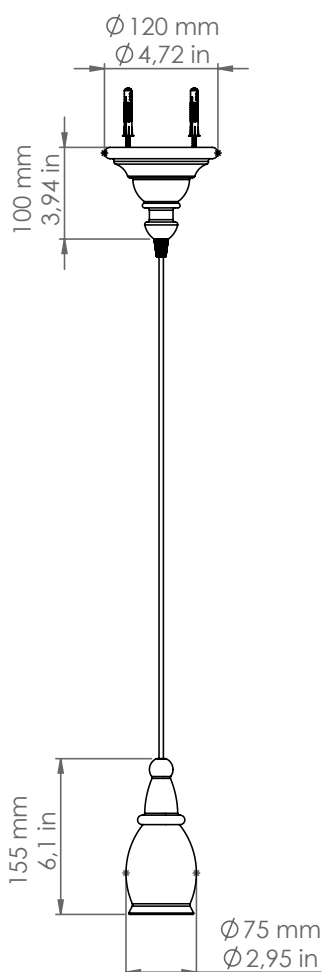

LF5/S/...

Fate

*Descrizione: / Description:*

*Sospensione singola in ceramica, comprensiva di rosone e di cavo pvc trasparente 3 mt.*

*/ Ceramic pendant with ceiling rose and a 3 mt pvc transparent cable.*

## LF5/S/...

DATI TECNICI: / TECHNICAL DATA:

CE IP20

SORGENTE LUMINOSA: / LIGHT SOURCE:

1x15W LED  
230V - 50Hz  
E27

LAMPADINA NON INCLUSA  
/ LIGHT BULB NOT INCLUDED

Sorgente luminosa sostituibile dall'utente finale  
/ Replaceable light source by an end-user

MATERIALE: Ceramica  
/ MATERIAL: Ceramic

VOLUME [M³]: 0,02

PESO LORDO [Kg]: 1,2  
/ GROSS WEIGHT [Kg]:

FINITURE:  
/ FINISHES:

BL: Bianco lucido / Glossy white  
BM: Bianco matt / Matte white  
NL: Nero lucido / Glossy black  
NM: Nero matt / Matte black  
MR: Metal rame / Copper metal  
PT: Platino / Platinum  
AU: Oro / Gold  
CU: Rame / Copper  
PTMATT: Platino matt / Matte platinum  
AUMATT: Oro matt / Matte gold  
CUMATT: Rame matt / Matte copper