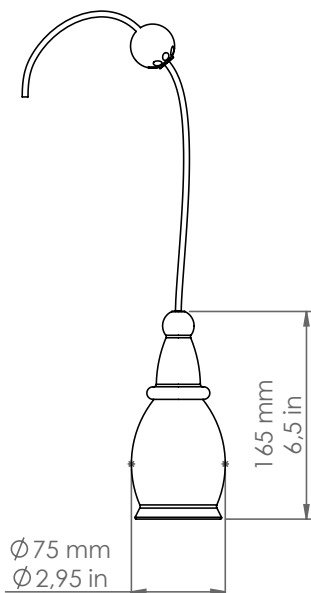

Fate

LF5/AM/...

Descrizione: / Description:

Sospensione singola in ceramica, per supporto modulare e rosone multiplo, comprensiva di cavo pvc trasparente 3 mt e sfera bloccacavo

/ Ceramic pendant for modular support and multiple canopy with a 3 mt pvc transparent cable and cable lock sphere included.

LF5/AM/...

DATI TECNICI: / TECHNICAL DATA:

CE  IP20 

SORGENTE LUMINOSA: / LIGHT SOURCE:

1x15W LED
230V - 50Hz
E27

LAMPADINA NON INCLUSA
/ LIGHT BULB NOT INCLUDED

Sorgente luminosa sostituibile dall'utente finale
/ Replaceable light source by an end-user

MATERIALE: Ceramica
/ MATERIAL: Ceramic

VOLUME [M³]: 0,01

PESO LORDO [Kg]: 0,7
/ GROSS WEIGHT [Kg]:

FINITURE:
FINISHES:

BL: Bianco lucido / Glossy white
BM: Bianco matt / Matte white
NL: Nero lucido / Glossy black
NM: Nero matt / Matte black
MR: Metal rame / Copper metal
PT: Platino / Platinum
AU: Oro / Gold
CU: Rame / Copper
PTMATT: Platino matt / Matte platinum
AUMATT: Oro matt / Matte gold
CUMATT: Rame matt / Matte copper