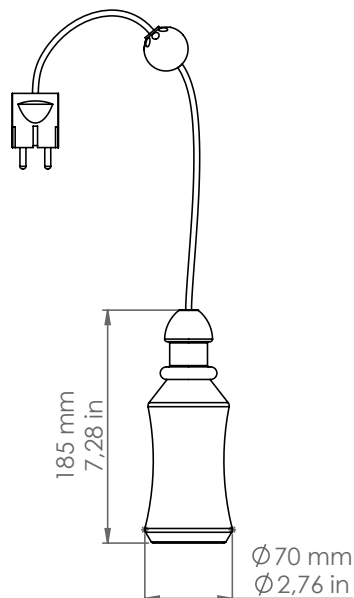

LF4/AM/PLUG...

Fate

Descrizione: / Description:

Sospensione singola in ceramica, per supporto modulare e presa, comprensiva di spina, di cavo pvc trasparente 3 mt e sfera bloccacavo

/ Ceramic pendant for modular support and socket with plug, 3 mt pvc transparent cable and cable lock sphere included.

LF4/AM/PLUG...

DATI TECNICI: / TECHNICAL DATA:

CE IP20

SORGENTE LUMINOSA: / LIGHT SOURCE:

1x15W LED
230V - 50Hz
E27

LAMPADINA NON INCLUSA
/ LIGHT BULB NOT INCLUDED

Sorgente luminosa sostituibile dall'utente finale
/ Replaceable light source by an end-user

MATERIALE: Ceramica
/ MATERIAL: Ceramic

VOLUME [M³]: 0,02

PESO LORDO [Kg]: 1,2
/ GROSS WEIGHT [Kg]:

FINITURE:
FINISHES:

BL:	Bianco lucido / Glossy white
BM:	Bianco matt / Matte white
NL:	Nero lucido / Glossy black
NM:	Nero matt / Matte black
MR:	Metal rame / Copper metal
PT:	Platino / Platinum
AU:	Oro / Gold
CU:	Rame / Copper
PTMATT:	Platino matt / Matte platinum
AUMATT:	Oro matt / Matte gold
CUMATT:	Rame matt / Matte copper