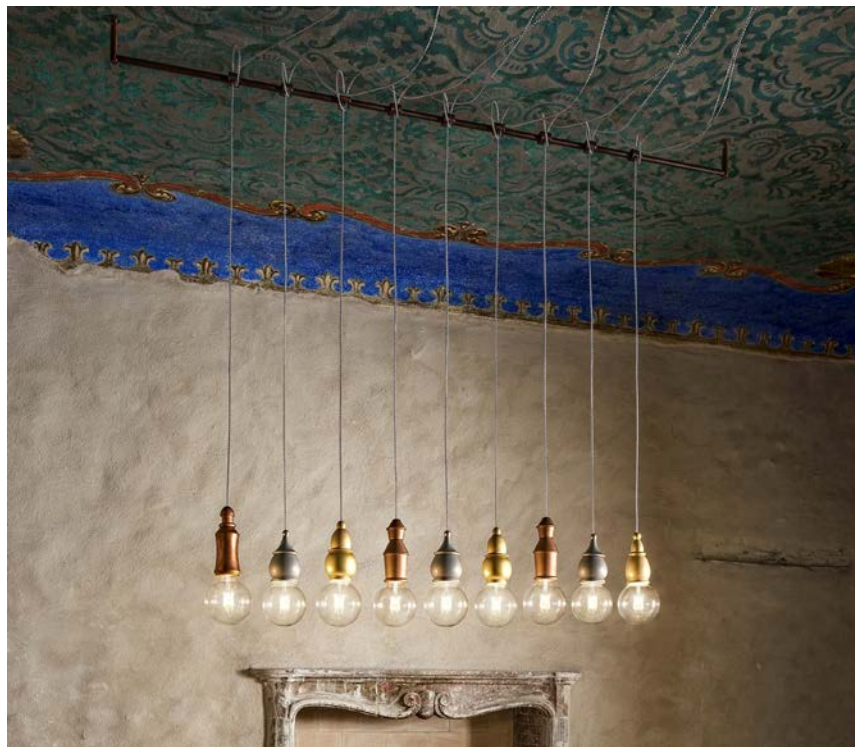

LF4/AF/...

Fate

Descrizione: / Description:

Sospensione singola in ceramica, per supporto fisso e rosone multiplo, comprensiva di cavo pvc trasparente 3 mt e accessorio bloccacavo

/ Ceramic pendant for fixed support and multiple canopy with a 3 mt pvc transparent cable and cable lock accessory included.

MATERIALE: Ceramica
/ MATERIAL: Ceramic

VOLUME [M³]: 0,01

PESO LORDO [Kg]: 0,7
/ GROSS WEIGHT [Kg]:

FINITURE: FINISHES:	BL:	Bianco lucido / Glossy white
	BM:	Bianco matt / Matte white
	NL:	Nero lucido / Glossy black
	NM:	Nero matt / Matte black
	MR:	Metal rame / Copper metal
	PT:	Platino / Platinum
	AU:	Oro / Gold
	CU:	Rame / Copper
	PTMATT:	Platino matt / Matte platinum
	AUMATT:	Oro matt / Matte gold
	CUMATT:	Rame matt / Matte copper