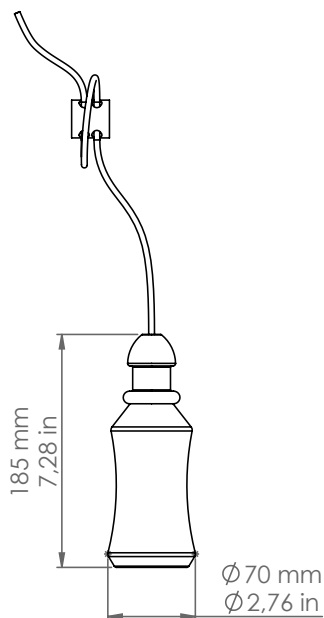

LF4/AF/...

Fate

Descrizione: / Description:

Sospensione singola in ceramica, per supporto fisso e rosone multiplo, comprensiva di cavo pvc trasparente 3 mt e accessorio bloccacavo

/ Ceramic pendant for fixed support and multiple canopy with a 3 mt pvc transparent cable and cable lock accessory included.

LF4/AF/...

DATI TECNICI: / TECHNICAL DATA:

CE  IP20 

SORGENTE LUMINOSA: / LIGHT SOURCE:

1x15W LED
230V - 50Hz
E27

LAMPADINA NON INCLUSA
/ LIGHT BULB NOT INCLUDED

Sorgente luminosa sostituibile dall'utente finale
/ Replaceable light source by an end-user

MATERIALE: Ceramica
/ MATERIAL: Ceramic

VOLUME [M³]: 0,01

PESO LORDO [Kg]: 0,7
/ GROSS WEIGHT [Kg]:

FINITURE: FINISHES:	BL:	Bianco lucido / Glossy white
	BM:	Bianco matt / Matte white
	NL:	Nero lucido / Glossy black
	NM:	Nero matt / Matte black
	MR:	Metal rame / Copper metal
	PT:	Platino / Platinum
	AU:	Oro / Gold
	CU:	Rame / Copper
	PTMATT:	Platino matt / Matte platinum
	AUMATT:	Oro matt / Matte gold
	CUMATT:	Rame matt / Matte copper