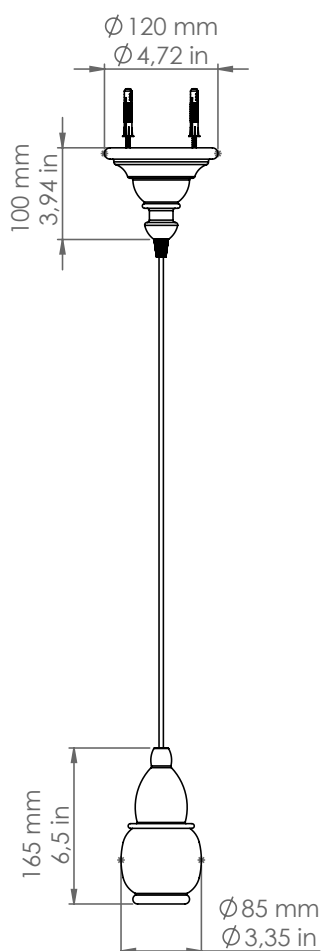

LF3/S/...

Fate

Descrizione: / Description:

Sospensione singola in ceramica, comprensiva di rosone e di cavo pvc trasparente 3 mt.

/ Ceramic pendant with ceiling rose and a 3 mt pvc transparent cable.

LF3/S/...

DATI TECNICI: / TECHNICAL DATA:

CE  IP20 

SORGENTE LUMINOSA: / LIGHT SOURCE:

1x15W LED
230V - 50Hz
E27

LAMPADINA NON INCLUSA
/ LIGHT BULB NOT INCLUDED

Sorgente luminosa sostituibile dall'utente finale
/ Replaceable light source by an end-user

MATERIALE: Ceramica
/ MATERIAL: Ceramic

VOLUME [M³]: 0,02

PESO LORDO [Kg]: 1,2
/ GROSS WEIGHT [Kg]:

FINITURE:
/ FINISHES:

BL: Bianco lucido / Glossy white
BM: Bianco matt / Matte white
NL: Nero lucido / Glossy black
NM: Nero matt / Matte black
MR: Metal rame / Copper metal
PT: Platino / Platinum
AU: Oro / Gold
CU: Rame / Copper
PTMATT: Platino matt / Matte platinum
AUMATT: Oro matt / Matte gold
CUMATT: Rame matt / Matte copper