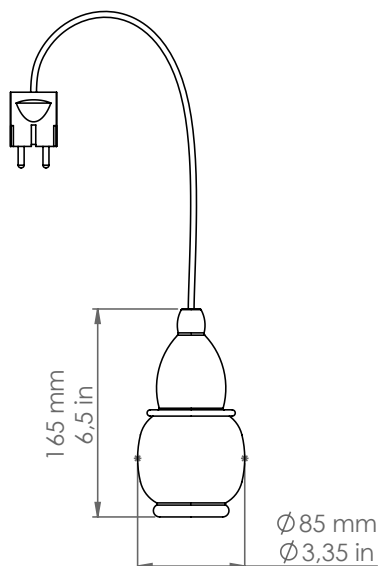

LF3/PLUG/...

Fate

Descrizione: / Description:

*Sospensione singola in ceramica, per multipresa, comprensiva di spina e cavo pvc trasparente 3 mt.
 / Ceramic pendant for round multiple canopy with plug and a 3 mt pvc transparent cable.*

LF3/PLUG/...

DATI TECNICI: / TECHNICAL DATA:

SORGENTE LUMINOSA: / LIGHT SOURCE:

1x15W LED
230V - 50Hz
E27

LAMPADINA NON INCLUSA
/ LIGHT BULB NOT INCLUDED

Sorgente luminosa sostituibile dall'utente finale
/ Replaceable light source by an end-user

MATERIALE: Ceramica
/ MATERIAL: Ceramic

VOLUME [M³]: 0,01

PESO LORDO [Kg]: 0,7
/ GROSS WEIGHT [Kg]:

FINITURE:
FINISHES:

BL: Bianco lucido / Glossy white
BM: Bianco matt / Matte white
NL: Nero lucido / Glossy black
NM: Nero matt / Matte black
MR: Metal rame / Copper metal
PT: Platino / Platinum
AU: Oro / Gold
CU: Rame / Copper
PTMATT: Platino matt / Matte platinum
AUMATT: Oro matt / Matte gold
CUMATT: Rame matt / Matte copper