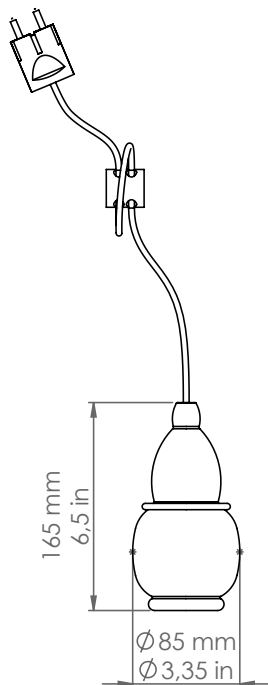

Fate

LF3/AF/PLUG...

Descrizione: / Description:

Sospensione singola in ceramica, per supporto fisso e presa, comprensiva di spina, di cavo pvc trasparente 3 mt e accessorio bloccacavo

/ Ceramic pendant for fixed support and socket, with plug, 3 mt pvc transparent cable and cable lock accessory included.

LF3/AF/PLUG...

DATI TECNICI: / TECHNICAL DATA:

CE IP20

SORGENTE LUMINOSA: / LIGHT SOURCE:

1x15W LED
230V - 50Hz
E27

LAMPADINA NON INCLUSA
/ LIGHT BULB NOT INCLUDED

Sorgente luminosa sostituibile dall'utente finale
/ Replaceable light source by an end-user

MATERIALE: Ceramica
/ MATERIAL: Ceramic

VOLUME [M³]: 0,02

PESO LORDO [Kg]: 1,2
/ GROSS WEIGHT [Kg]:

FINITURE:
FINISHES:

BL: Bianco lucido / Glossy white
BM: Bianco matt / Matte white
NL: Nero lucido / Glossy black
NM: Nero matt / Matte black
MR: Metal rame / Copper metal
PT: Platino / Platinum
AU: Oro / Gold
CU: Rame / Copper
PTMATT: Platino matt / Matte platinum
AUMATT: Oro matt / Matte gold
CUMATT: Rame matt / Matte copper