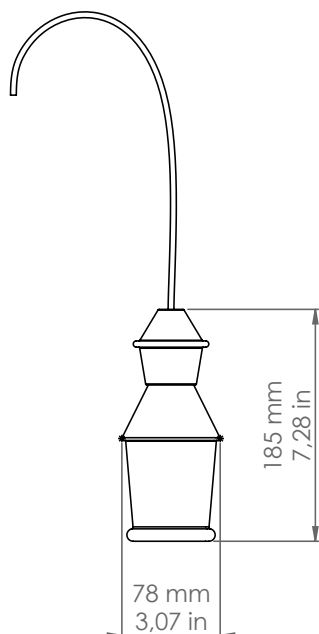

LF2/MIX/...

Fate

Descrizione: / Description:

Sospensione singola in ceramica, per rosone multiplo, comprensiva di cavo pvc trasparente 3 mt.

/ Ceramic pendant for round multiple canopy with a 3 mt pvc transparent cable.

LF2/MIX/...

DATI TECNICI: / TECHNICAL DATA:

CE  IP20 

SORGENTE LUMINOSA: / LIGHT SOURCE:

1x15W LED
230V - 50Hz
E27

LAMPADINA NON INCLUSA
/ LIGHT BULB NOT INCLUDED

Sorgente luminosa sostituibile dall'utente finale
/ Replaceable light source by an end-user

MATERIALE: Ceramica
/ MATERIAL: Ceramic

VOLUME [M³]: 0,01

PESO LORDO [Kg]: 0,7
/ GROSS WEIGHT [Kg]:

FINITURE:
/ FINISHES:

BL: Bianco lucido / Glossy white
BM: Bianco matt / Matte white
NL: Nero lucido / Glossy black
NM: Nero matt / Matte black
MR: Metal rame / Copper metal
PT: Platino / Platinum
AU: Oro / Gold
CU: Rame / Copper
PTMATT: Platino matt / Matte platinum
AUMATT: Oro matt / Matte gold
CUMATT: Rame matt / Matte copper