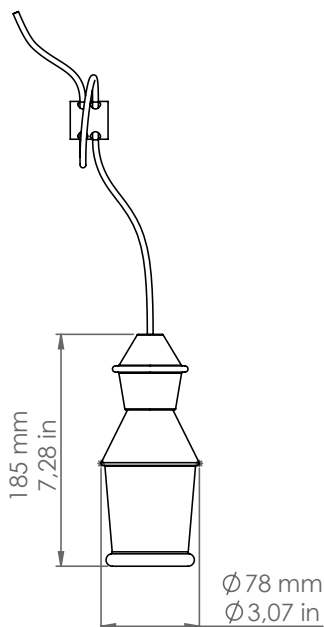

LF2/AF/...

Fate

Descrizione: / Description:

Sospensione singola in ceramica, per supporto fisso e rosone multiplo, comprensiva di cavo pvc trasparente 3 mt e accessorio bloccacavo

/ Ceramic pendant for fixed support and multiple canopy with a 3 mt pvc transparent cable and cable lock accessory included.

LF2/AF/...

DATI TECNICI: / TECHNICAL DATA:

CE  IP20 

SORGENTE LUMINOSA: / LIGHT SOURCE:

1x15W LED
230V - 50Hz
E27

LAMPADINA NON INCLUSA
/ LIGHT BULB NOT INCLUDED

Sorgente luminosa sostituibile dall'utente finale
/ Replaceable light source by an end-user

MATERIALE: Ceramica
/ MATERIAL: Ceramic

VOLUME [M³]: 0,01

PESO LORDO [Kg]: 0,7
/ GROSS WEIGHT [Kg]:

FINITURE: FINISHES:	BL:	Bianco lucido / Glossy white
	BM:	Bianco matt / Matte white
	NL:	Nero lucido / Glossy black
	NM:	Nero matt / Matte black
	MR:	Metal rame / Copper metal
	PT:	Platino / Platinum
	AU:	Oro / Gold
	CU:	Rame / Copper
	PTMATT:	Platino matt / Matte platinum
	AUMATT:	Oro matt / Matte gold
	CUMATT:	Rame matt / Matte copper