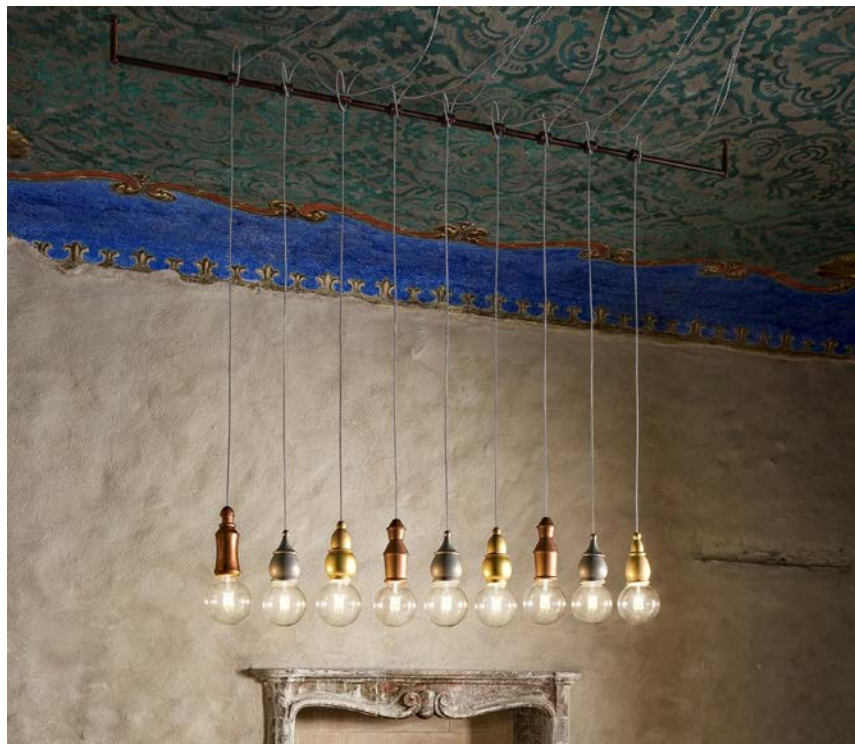

LF2/AF/...

Fate

Descrizione: / Description:

Sospensione singola in ceramica, per supporto fisso e rosone multiplo, comprensiva di cavo pvc trasparente 3 mt e accessorio bloccacavo

/ Ceramic pendant for fixed support and multiple canopy with a 3 mt pvc transparent cable and cable lock accessory included.

MATERIALE: Ceramica
/ MATERIAL: Ceramic

VOLUME [M³]: 0,01

PESO LORDO [Kg]: 0,7
/ GROSS WEIGHT [Kg]:

FINITURE: FINISHES:	BL:	Bianco lucido / Glossy white
	BM:	Bianco matt / Matte white
	NL:	Nero lucido / Glossy black
	NM:	Nero matt / Matte black
	MR:	Metal rame / Copper metal
	PT:	Platino / Platinum
	AU:	Oro / Gold
	CU:	Rame / Copper
	PTMATT:	Platino matt / Matte platinum
	AUMATT:	Oro matt / Matte gold
	CUMATT:	Rame matt / Matte copper