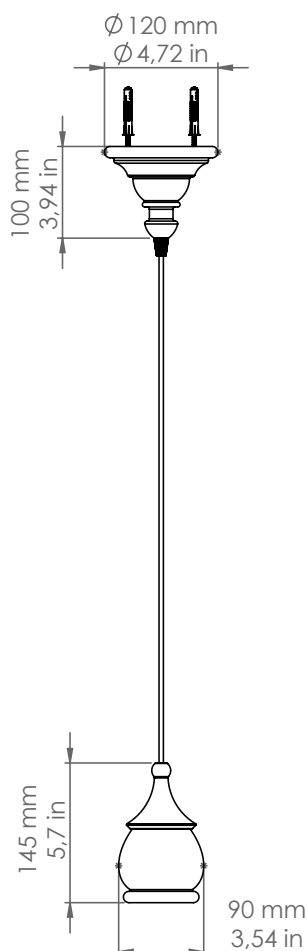

LF1/S/...

Fate

Descrizione: / Description:

Sospensione singola in ceramica, comprensiva di rosone e di cavo pvc trasparente 3 mt.

/ Ceramic pendant with ceiling rose and a 3 mt pvc transparent cable.

LF1/S/...

DATI TECNICI: / TECHNICAL DATA:

CE  IP20 

SORGENTE LUMINOSA: / LIGHT SOURCE:

1x1 5W LED
230V - 50Hz
E27

LAMPADINA NON INCLUSA
/ LIGHT BULB NOT INCLUDED

Sorgente luminosa sostituibile dall'utente finale
/ Replaceable light source by an end-user

MATERIALE: Ceramica
/ MATERIAL: Ceramic

VOLUME [M³]: 0,02

PESO LORDO [Kg]: 1,2
/ GROSS WEIGHT [Kg]:

FINITURE:
/ FINISHES:

BL: Bianco lucido / Glossy white
BM: Bianco matt / Matte white
NL: Nero lucido / Glossy black
NM: Nero matt / Matte black
MR: Metal rame / Copper metal
PT: Platino / Platinum
AU: Oro / Gold
CU: Rame / Copper
PTMATT: Platino matt / Matte platinum
AUMATT: Oro matt / Matte gold
CUMATT: Rame matt / Matte copper