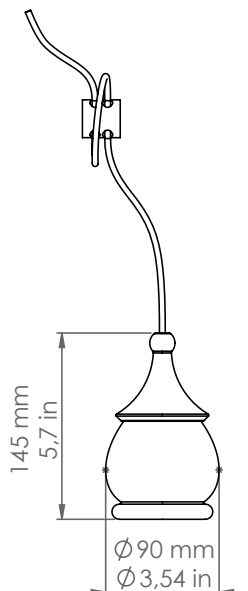

## Fate

*Descrizione: / Description:*

*Sospensione singola in ceramica, per supporto fisso e rosone multiplo, comprensiva di cavo pvc trasparente 3 mt e accessorio bloccacavo*

*/ Ceramic pendant for fixed support and multiple canopy with a 3 mt pvc transparent cable and cable lock accessory included.*

## LF1/AF/...

DATI TECNICI: / TECHNICAL DATA:

CE  IP20 

SORGENTE LUMINOSA: / LIGHT SOURCE:

1x1 5W LED  
230V - 50Hz  
E27

LAMPADINA NON INCLUSA  
/ LIGHT BULB NOT INCLUDED

Sorgente luminosa sostituibile dall'utente finale  
/ Replaceable light source by an end-user

MATERIALE: Ceramica  
/ MATERIAL: Ceramic

VOLUME [M³]: 0,01

PESO LORDO [Kg]: 0,7  
/ GROSS WEIGHT [Kg]:

FINITURE:  
/ FINISHES:

BL:	Bianco lucido / Glossy white
BM:	Bianco matt / Matte white
NL:	Nero lucido / Glossy black
NM:	Nero matt / Matte black
MR:	Metal rame / Copper metal
PT:	Platino / Platinum
AU:	Oro / Gold
CU:	Rame / Copper
PTMATT:	Platino matt / Matte platinum
AUMATT:	Oro matt / Matte gold
CUMATT:	Rame matt / Matte copper