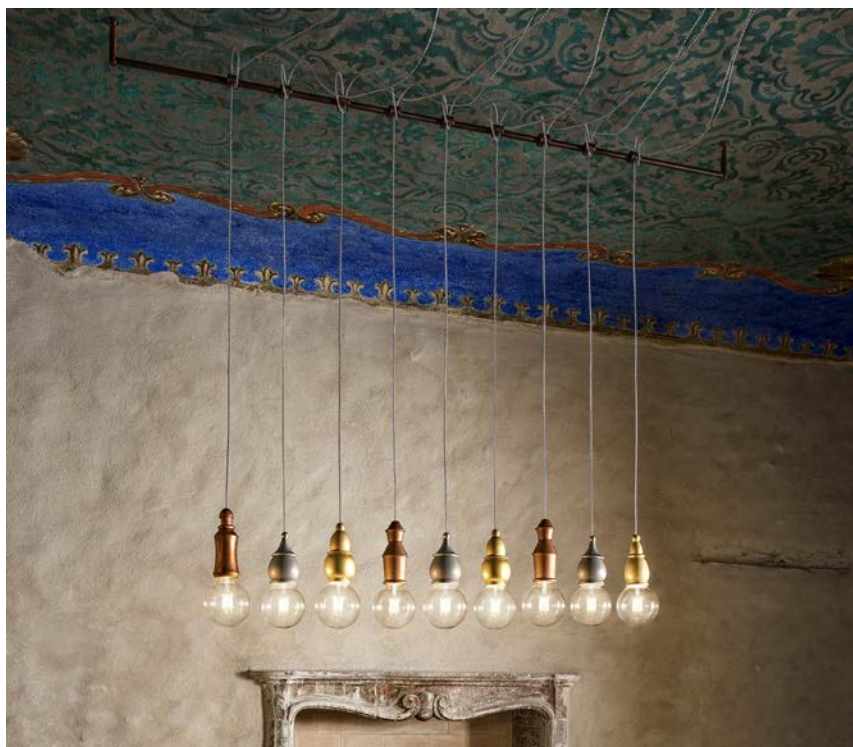

## Fate

*Descrizione: / Description:*

*Sospensione singola in ceramica, per supporto fisso e rosone multiplo, comprensiva di cavo pvc trasparente 3 mt e accessorio bloccacavo*

*/ Ceramic pendant for fixed support and multiple canopy with a 3 mt pvc transparent cable and cable lock accessory included.*