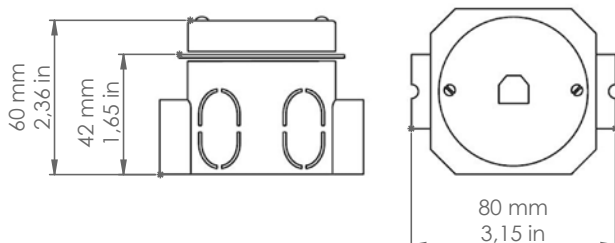

Acquario

LAR.P1. ... /TEL

Art. LAR.P1.00/TEL

Descrizione: / Description:

*Preso telefono RJ11 disponibile nella finitura ceramica bianca o ceramica "cotto".
L'articolo è comprensivo di frutto interno e di scatola rotonda da incasso.*

/ Telephone socket RJ11 available in white ceramic or "cotto" ceramic finish. The article includes internal fruit and flush mounting round box.

LAR.P1. ... /TEL

DATI TECNICI: / TECHNICAL DATA:

VOLUME [M³]: 0,001

PESO LORDO [Kg]: 0,142
/ GROSS WEIGHT [Kg]:

MATERIALE: Coperchio: Ceramica
/ MATERIAL: / Cover: Ceramic

Scatola da incasso: Plastica
/ Flush mounting box: Plastic

Piastrina: Alluminio
/ Plate: Aluminium

FINITURE: 00: Ceramica bianca
/ FINISHES: / White ceramic