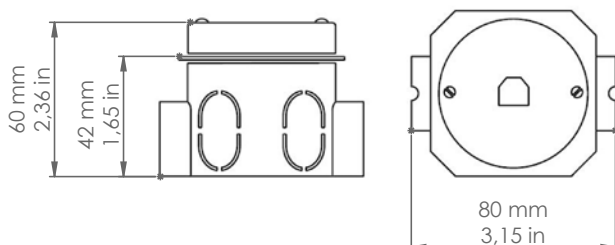

Acquario

LAR.P1. ... /INTE

Art. LAR.P1.00/INTE

Descrizione: / Description:

*Presse internet RJ45 disponibile nella finitura ceramica bianca o ceramica "cotto".
L'articolo è comprensivo di frutto interno e di scatola rotonda da incasso.*

/ Internet socket RJ45 available in white ceramic or "cotto" ceramic finish. The article includes internal fruit and flush mounting round box.

LAR.P1. ... /INTE

DATI TECNICI: / TECHNICAL DATA:

VOLUME [M³]: 0,001

PESO LORDO [Kg]: 0,148

/ GROSS WEIGHT [Kg]:

MATERIALE:

/ MATERIAL:

Coperchio: Ceramica

/ Cover: Ceramic

Scatola da incasso: Plastica

/ Flush mounting box: Plastic