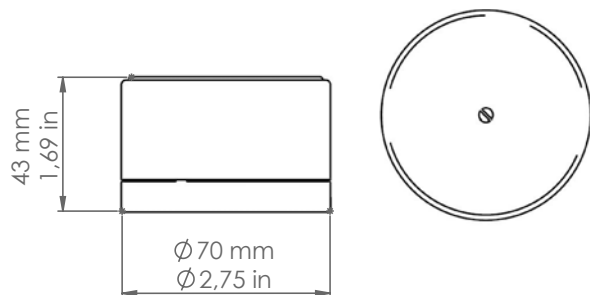

LAR.DER. ...

Mimosa

Art. LAR.INT.FB.03 Art. LAR.131.00
 Art. LAR.134.A Art. LAR.138.06

Art. LAR.DER.00

Descrizione: / Description:

Scatola di derivazione disponibile nella finitura ceramica bianca, ceramica "cotto" o filo colorato. L'articolo può essere corredato con particolari di nostra produzione della serie "Pleiadi", da ordinare a parte.

/ Ceramic junction box available in white ceramic, "cotto" ceramic or coloured line finish. The article can be combined with the "Pleiadi" accessories, to be ordered separately.

LAR.DER. ...

DATI TECNICI: / TECHNICAL DATA:

VOLUME [M³]: 0,001

PESO LORDO [Kg]: 0,200
/ GROSS WEIGHT [Kg]:

MATERIALE: Ceramica
/ MATERIAL: Ceramic

FINITURE: / FINISHES:

- 00: Ceramica bianca / White ceramic
- C: "Cotto"
- FR: Filo rosso / Red line
- FM: Filo marrone / Brown line
- FA: Filo verde / green line
- FB: Filo blu / Blue line
- FO: Filo arancio / Orange line