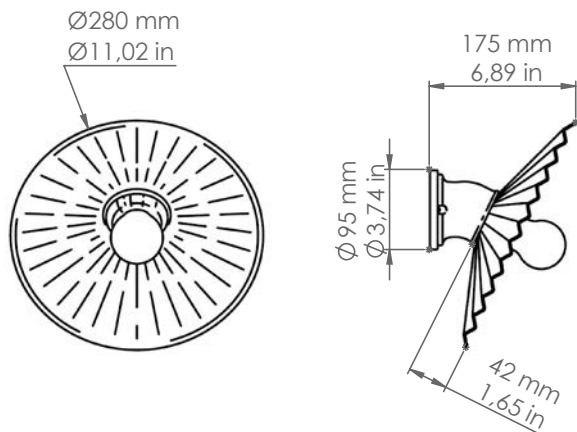

Cappe

LAR.97. .../26

Art. LAR.97.C/26
 Art. LAR.134.B

Art. LAR.97.FM/22
 Art. LAR.134.B

Descrizione: / Description:

Applique in ceramica bianca con filo colorato, perfetta in un ingresso o appesa sopra ad un tavolo, dona all'ambiente una luce calda ed avvolgente. L'articolo può essere corredato con accessori di nostra produzione, da ordinare a parte, delle linee: "Castore", "Polluce", "Antares", "Sirio", "Rigel", "Bellatrix", "Meissa", "Schengen", "Acquario", "Mimosa", "Pleiadi".

LAR.97. .../26

DATI TECNICI: / TECHNICAL DATA:

CE IP20

SORGENTE LUMINOSA: / LIGHT SOURCE:

15W LED
230V - 50Hz
E27

LAMPADINA NON INCLUSA
/ LIGHT BULB NOT INCLUDED

Sorgente luminosa sostituibile dall'utente finale
/ Replaceable light source by an end-user

VOLUME [M³]: 0,03

PESO LORDO [Kg]: 1,3
/ GROSS WEIGHT [Kg]:

MATERIALE: Ceramica
/ MATERIAL: Ceramic

FINITURE: / FINISHES:

FILI COLORATI: FR - Filo rosso
/ COLOURED LINES: FR - Red line

FM - Filo marrone
FM - Brown line