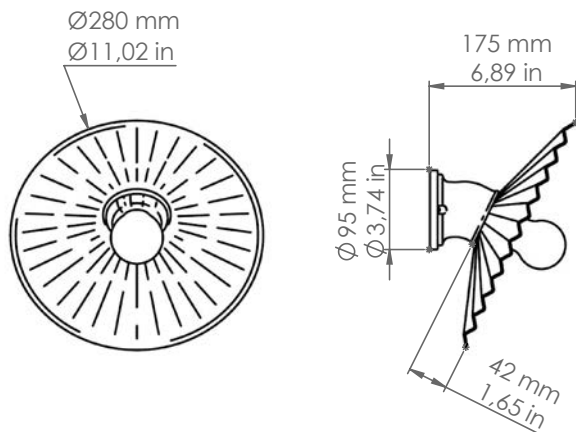

LAR.97.C/26

Cappe

Art. LAR.97.C/26

Art. LAR.134.B

Descrizione: / Description:

Applique in ceramica "cotto", perfetta in un ingresso o appesa sopra ad un tavolo, dona all'ambiente una luce calda ed avvolgente. L'articolo può essere corredato con accessori di nostra produzione, da ordinare a parte, delle linee: "Castore", "Polluce", "Antares", "Sirio", "Rigel", "Bellatrix", "Meissa", "Schengen", "Acquario", "Mimosa", "Pleiadi".

LAR.97.C/26

DATI TECNICI: / TECHNICAL DATA:

CE IP20

SORGENTE LUMINOSA: / LIGHT SOURCE:

15W LED
230V - 50Hz
E27

LAMPADINA NON INCLUSA
/ LIGHT BULB NOT INCLUDED

Sorgente luminosa sostituibile dall'utente finale
/ Replaceable light source by an end-user

VOLUME [M³]: 0,03

PESO LORDO [Kg]: 1,3
/ GROSS WEIGHT [Kg]:

MATERIALE: Ceramica
/ MATERIAL: Ceramic

FINITURA: C: Ceramica "cotto"
/ FINISH: / "Cotto" ceramic