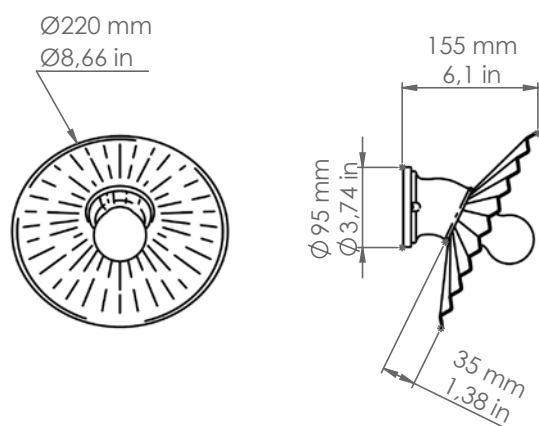

LAR.97.C/22

Cappe

Art. LAR.97.FM/22
Art. LAR.134.B

Art. LAR.97.C/26
Art. LAR.134.B

Descrizione: / Description:

Applique in ceramica "cotto", perfetta in un ingresso o appesa sopra ad un tavolo, dona all'ambiente una luce calda ed avvolgente. L'articolo può essere corredato con accessori di nostra produzione, da ordinare a parte, delle linee: "Castore", "Polluce", "Antares", "Sirio", "Rigel", "Bellatrix", "Meissa", "Schengen", "Acquario", "Mimosa", "Pleiadi".

LAR.97.C/22

DATI TECNICI: / TECHNICAL DATA:

CE IP20

SORGENTE LUMINOSA: / LIGHT SOURCE:

15W LED
230V - 50Hz
E27

LAMPADINA NON INCLUSA
/ LIGHT BULB NOT INCLUDED

Sorgente luminosa sostituibile dall'utente finale
/ Replaceable light source by an end-user

VOLUME [M³]: 0,02

PESO LORDO [Kg]: 1,28
/ GROSS WEIGHT [Kg]:

MATERIALE: Ceramica
/ MATERIAL: Ceramic

FINITURA: C: Ceramica "cotto"
/ FINISH: / "Cotto" ceramic