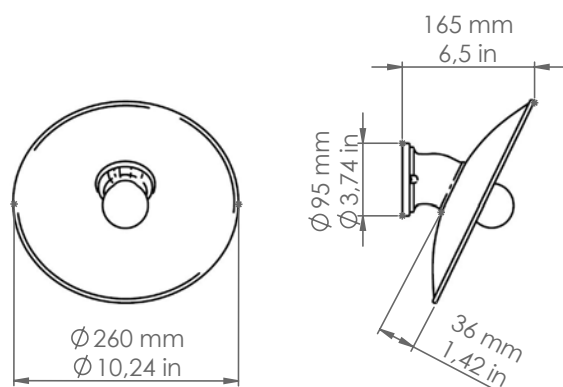

LAR.95.04

Polare

Art. LAR.95.03

Art. LAR.134.B

Descrizione: / Description:

Applique in ceramica bianca con riflettore tondo grande in rame anticato, perfetta in un ingresso o appesa sopra ad un tavolo, dona all'ambiente una luce calda ed avvolgente. L'articolo può essere corredato con accessori di nostra produzione, da ordinare a parte, delle linee: "Castore", "Polluce", "Antares", "Sirio", "Rigel", "Bellatrix", "Meissa", "Schengen", "Acquario", "Mimosa", "Pleiadi".

LAR.95.04

DATI TECNICI: / TECHNICAL DATA:

SORGENTE LUMINOSA: / LIGHT SOURCE:

15W LED
230V - 50Hz
E27

LAMPADINA NON INCLUSA

/ LIGHT BULB NOT INCLUDED

Sorgente luminosa sostituibile dall'utente finale

/ Replaceable light source by an end-user

MATERIALI:
/ MATERIALS:

Rame e ceramica
/ Copper and ceramic

VOLUME [M³]:

0,02

PESO LORDO [Kg]:

1,500

/ GROSS WEIGHT [Kg]:

FINITURE: