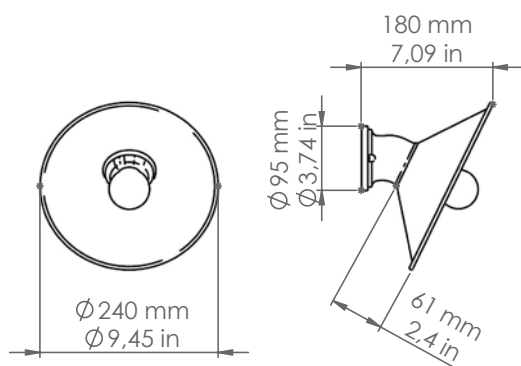

LAR.95.01

DATI TECNICI: / TECHNICAL DATA:

SORGENTE LUMINOSA: / LIGHT SOURCE:

15W LED
230V - 50Hz
E27

LAMPADINA NON INCLUSA

/ LIGHT BULB NOT INCLUDED

Sorgente luminosa sostituibile dall'utente finale

/ Replaceable light source by an end-user

MATERIALI:
/ MATERIALS:

Rame e ceramica
/ Copper and ceramic

VOLUME [M³]:

0,02

PESO LORDO [Kg]:

1,440

/ GROSS WEIGHT [Kg]:

FINITURE:

/ FINISHES:

Rame anticato e Ceramica bianca

/ Aged copper and white ceramic

Attenzione: se si desidera collegare esternamente l'articolo alla treccia di cotone, e' necessario specificare, al momento dell'ordine, la quantita' ed il posizionamento dei fori da predisporre nella base per il passaggio della treccia.

/ Notice: if you want to connect the item to the cotton braid, it's mandatory to specify, when ordering, the quantity and positioning of the side holes to be prepared in the base for the cables passage.