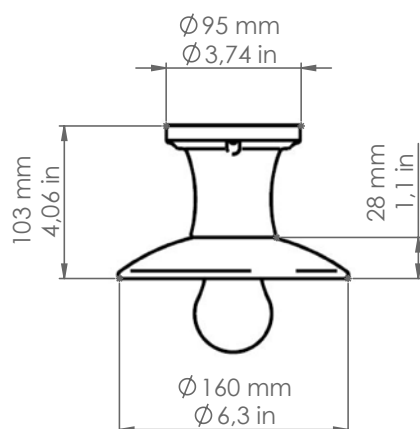

LAR.94. ...

Isola

Art. LAR.94.FO.CUSTOM

Art. LAR.138.02

Art. LAR.131.00

Descrizione: / Description:

Plafoniera disponibile nelle versioni in ceramica bianca, filo colorato o ceramica "cotto". L'articolo è perfetto in un ingresso o appeso sopra ad un tavolo, dona all'ambiente una luce calda ed avvolgente. Può essere corredato con accessori di nostra produzione, da ordinare a parte, delle linee: "Castore", "Polluce", "Antares", "Sirio", "Rigel", "Bellatrix", "Meissa", "Schengen", "Acquario", "Mimosa", "Pleiadi".

LAR.94. ...

DATI TECNICI: / TECHNICAL DATA:

SORGENTE LUMINOSA: / LIGHT SOURCE:

15W LED
230V - 50Hz
E27

LAMPADINA NON INCLUSA
/ LIGHT BULB NOT INCLUDED

Sorgente luminosa sostituibile dall'utente finale
/ Replaceable light source by an end-user

VOLUME [M³]:	0,01
PESO LORDO [Kg]: / GROSS WEIGHT [Kg]:	0,800
MATERIALE: / MATERIAL:	Ceramica Ceramic
FINITURE: / FINISHES:	<p>00: Ceramica bianca / White ceramic</p> <p>C: "Cotto"</p> <p>FR: Filo rosso / Red line</p> <p>FM: Filo marrone / Brown line</p> <p>FA: Filo verde / green line</p> <p>FB: Filo blu / Blue line</p> <p>FO: Filo arancio / Orange line</p>