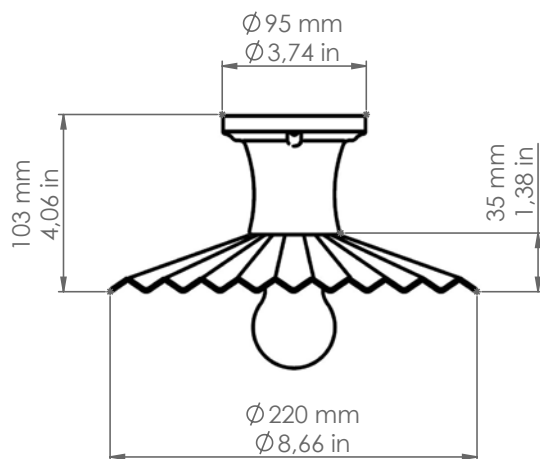

LAR.93. .../22

DATI TECNICI: / TECHNICAL DATA:

SORGENTE LUMINOSA: / LIGHT SOURCE:

15W LED
230V - 50Hz
E27

LAMPADINA NON INCLUSA
/ LIGHT BULB NOT INCLUDED

Sorgente luminosa sostituibile dall'utente finale
/ Replaceable light source by an end-user

VOLUME [M³]: 0,02

PESO LORDO [Kg]: 1,28
/ GROSS WEIGHT [Kg]:

MATERIALE: Ceramica
/ MATERIAL: Ceramic

FINITURE: / FINISHES:

FILI COLORATI: FR - Filo rosso
/ COLOURED LINES: FR - Red line

FM - Filo marrone
FM - Brown line

FV - Filo verde
FV - green line

FB - Filo blu
FB - Blue line

FO - Filo arancio
FO - Orange line