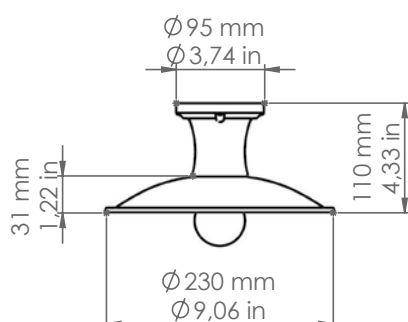

LAR.91.03

DATI TECNICI: / TECHNICAL DATA:

SORGENTE LUMINOSA: / LIGHT SOURCE:

15W LED
230V - 50Hz
E27

LAMPADINA NON INCLUSA

/ LIGHT BULB NOT INCLUDED

Sorgente luminosa sostituibile dall'utente finale

/ Replaceable light source by an end-user

MATERIALI:
/ MATERIALS:

Rame e ceramica
/ Copper and ceramic

VOLUME [M³]:

0,02

PESO LORDO [Kg]:

1,44

/ GROSS WEIGHT [Kg]:

FINITURE:

/ FINISHES:

Rame anticato e Ceramica bianca

/ Aged copper and white ceramic

Attenzione: se si desidera collegare esternamente l'articolo alla treccia di cotone, e' necessario specificare, al momento dell'ordine, la quantita' ed il posizionamento dei fori da predisporre nella base per il passaggio della treccia.

/ Notice: if you want to connect the item to the cotton braid, it's mandatory to specify, when ordering, the quantity and positioning of the side holes to be prepared in the base for the cables passage.