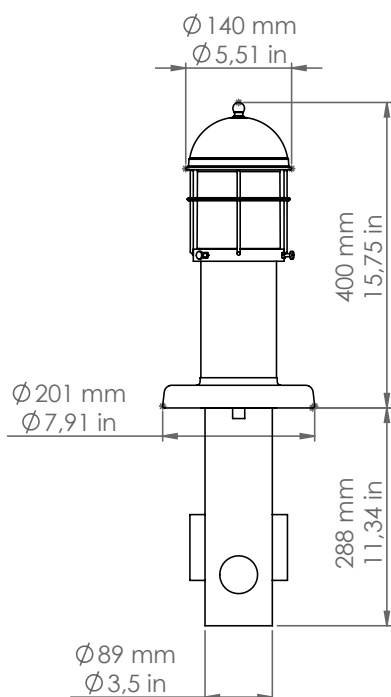

LAR.194/40/B

Attila

Descrizione: / Description:

Apparecchio da giardino comprensivo di interrato, altezza 400mm.

/ Garden appliance with buried base, 400mm height.

LAR.194/40/B

DATI TECNICI: / TECHNICAL DATA:

VOLUME [M³]: 0,1

PESO LORDO [Kg]: 7,1
/ GROSS WEIGHT [Kg]:

FINITURE: Ottone e rame anticati
/ FINISHES: Aged brass and copper