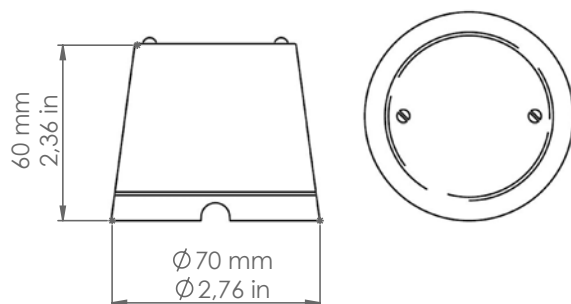

## Castore

LAR.189. ...

Art. LAR.187.C  
 Art. LAR.134.A  
 Art. LAR.131.C  
 Art. LAR.138.03

Art. LAR.189.00

Art. LAR.189.C

*Descrizione: / Description:*

*Scatola di connessione disponibile nella finitura ceramica bianca o ceramica "cotto". L'articolo può essere corredato con particolari di nostra produzione della serie "Pleiadi", da ordinare a parte.*

## LAR.189. ...

DATI TECNICI: / TECHNICAL DATA:

VOLUME [M³]: 0,001

PESO LORDO [Kg]: 0,202  
/ GROSS WEIGHT [Kg]:

MATERIALE: Ceramica  
/ MATERIAL: Ceramic

FINITURE: 00: Ceramica bianca  
/ FINISHES: / White ceramic