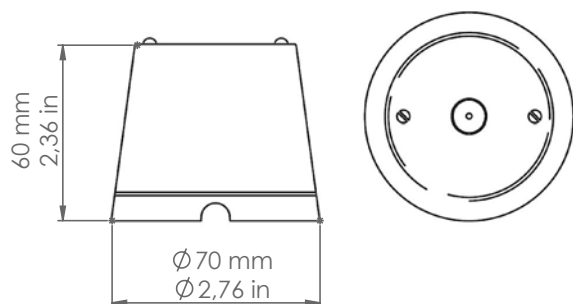

Castore

LAR.188. ... /TV /SAT

Art. LAR.187.C
 Art. LAR.134.A
 Art. LAR.131.C
 Art. LAR.138.03

Art. LAR.188.00/TV/SAT

Art. LAR.188.C/TV/SAT

Descrizione: / Description:

Presca coassiale TV con connettore femmina Ø9.5 mm, disponibile nella finitura ceramica bianca o ceramica "cotto". L'articolo è comprensivo di frutto interno e può essere corredato con particolari di nostra produzione della serie "Pleiadi", da ordinare a parte.

/ TV/SAT coaxial socket female connector Ø9.5 mm, available in white ceramic or "cotto" ceramic finish. The article includes internal fruit and it can be combined with the "Pleiadi" accessories, to be ordered separately.

DATI TECNICI: / TECHNICAL DATA:

VOLUME [M³]: 0,001

PESO LORDO [Kg]: 0,214
/ GROSS WEIGHT [Kg]:

MATERIALE: Ceramica
/ MATERIAL: Ceramic

FINITURE: 00: Ceramica bianca
/ FINISHES: / White ceramic

C: Ceramica "cotto"
/ "Cotto" ceramic