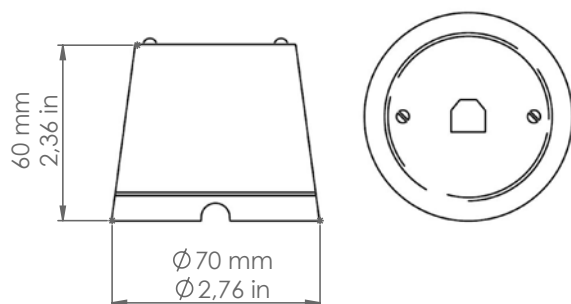

DATI TECNICI: / TECHNICAL DATA:

VOLUME [M³]: 0,001

PESO LORDO [Kg]: 0,222
/ GROSS WEIGHT [Kg]:

MATERIALE: Ceramica
/ MATERIAL: Ceramic

FINITURE: 00: Ceramica bianca
/ FINISHES: / White ceramic

C: Ceramica "cotto"
/ "cotto" ceramic