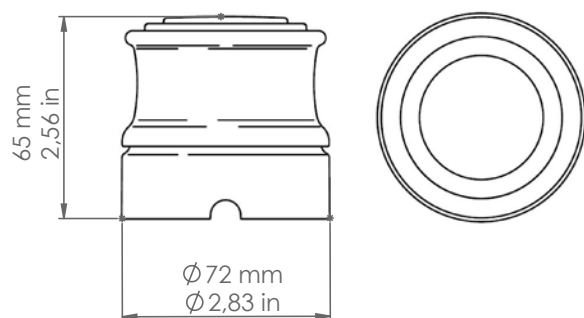

## Bellatrix

Art. LAR.140.00    Art. LAR.138.01  
Art. LAR.134.A    Art. LAR.131.00

Art. LAR.142.00

Art. LAR.142.C

*Descrizione: / Description:*

*Scatola di derivazione disponibile nella finitura ceramica bianca, ceramica "cotto" o filo colorato. L'articolo può essere corredato con particolari di nostra produzione della serie "Pleiadi", da ordinare a parte.*

## LAR.142. ...

DATI TECNICI: / TECHNICAL DATA:

VOLUME [M³]: 0,001

PESO LORDO [Kg]: 0,192  
/ GROSS WEIGHT [Kg]:

MATERIALE: Ceramica  
/ MATERIAL: Ceramic

FINITURE: 00: Ceramica bianca  
/ FINISHES: / White ceramic