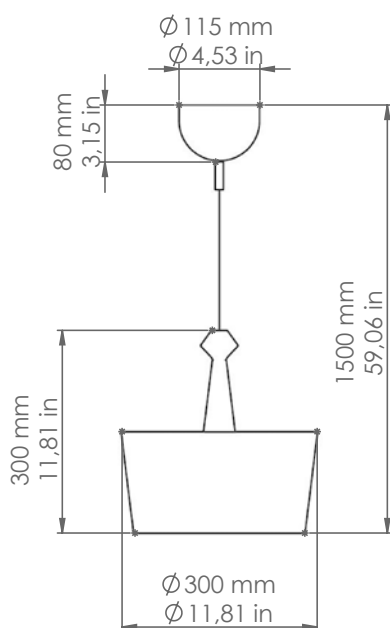

## Lustri

L6/...

Art. L6/ROR

*Descrizione: / Description:*

*Sospensione in ceramica.*

*/ Ceramic pendant.*

## L6/...

DATI TECNICI: / / TECHNICAL DATA:

CE  IP20 

SORGENTE LUMINOSA: / LIGHT SOURCE:

15W LED  
230V - 50Hz  
E27

LAMPADINA NON INCLUSA  
/ LIGHT BULB NOT INCLUDED

Sorgente luminosa sostituibile dall'utente finale  
/ Replaceable light source by an end-user

MATERIALE: Ceramica  
/ MATERIAL: Ceramic

VOLUME [M³]: 0,07

PESO lordo [Kg]: 5,3  
/ GROSS WEIGHT [Kg]: