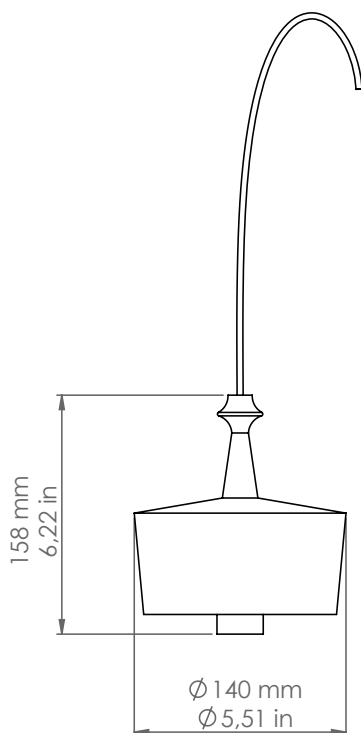

Lustrini

L6MINI/MIX/...

Descrizione: / Description:

Sospensione in ceramica per rosone multiplo comprensiva di cavo nero 3 mt.

/ Ceramic pendant for round multiple canopy with a 3 mt black cable.

L6 MINI/MIX/...

DATI TECNICI: / / TECHNICAL DATA:

CE  IP20 

SORGENTE LUMINOSA: / LIGHT SOURCE:

1 x 5W LED (Driver incluso / Driver included)
 3000°K
 230V - 50Hz
 475 lm
 350 mA
 CRI: >90
 40000H

DIMMERAZIONE: No
 / DIMMING:

CLASSE ENERGETICA: G+
 / ENERGETIC CLASS:

Sorgente luminosa sostituibile da un professionista
 / Replaceable light source by a professional

MATERIALE: Ceramica
 / MATERIAL: Ceramic

VOLUME [M³]: 0,02

PESO lordo [Kg]: 1,6
 / GROSS WEIGHT [Kg]: