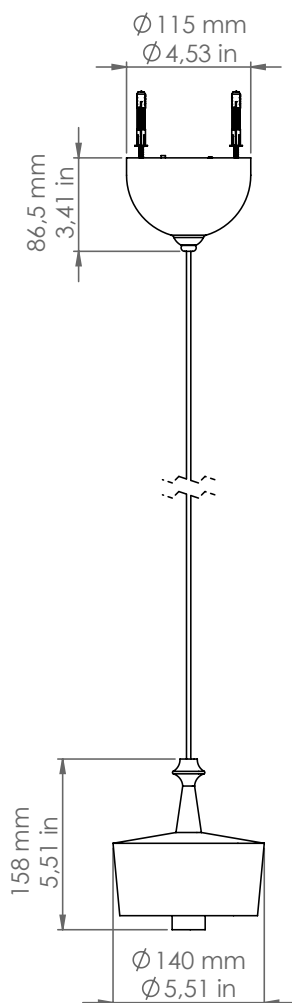

Lustrini

L6MINI/...

Descrizione: / Description:

Sospensione singola in ceramica comprensiva di cavo nero 3 mt.

/ Ceramic pendant with a 3 mt black cable.

L6MINI/...

DATI TECNICI: / / TECHNICAL DATA:

CE IP20

SORGENTE LUMINOSA: / LIGHT SOURCE:

1 x 5W LED (Driver incluso / Driver included)
 3000°K
 230V - 50Hz
 475 lm
 350 mA
 CRI: >90
 40000H

DIMMERAZIONE: No
 / DIMMING:

CLASSE ENERGETICA: G+
 / ENERGETIC CLASS:

Sorgente luminosa sostituibile da un professionista
 / Replaceable light source by a professional

MATERIALE: Ceramica
 / MATERIAL: Ceramic

VOLUME [M³]: 0,03

PESO lordo [Kg]: 1,6
 / GROSS WEIGHT [Kg]:

FINITURE:
 / FINISHES: