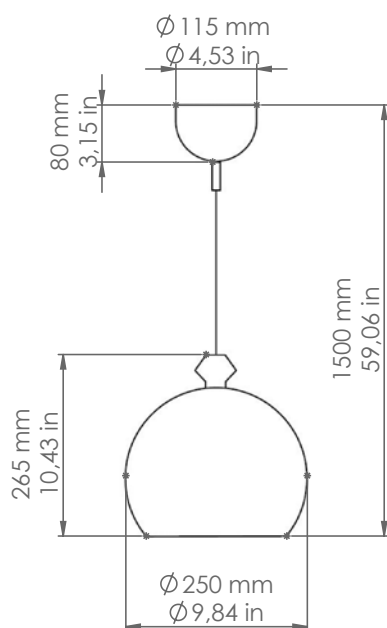

Lustri

L5/LED/...

4) Art. L5/LED/NM

Art. L5/LED/RPR

Descrizione: / Description:

Sospensione in ceramica con modulo LED.

/ Ceramic pendant with LED module.

L5/LED/...

DATI TECNICI: / / TECHNICAL DATA:

CE  IP20 

SORGENTE LUMINOSA: / LIGHT SOURCE:

1 x 10W LED (Driver incluso / Driver included)
 3000°K
 230V - 50Hz
 1020 lm
 CRI: >90
 40000H

DIMMERAZIONE: Con dimmer taglio di fase TRIAC
 / DIMMING: With dimmer phase cut TRIAC

CLASSE ENERGETICA: G
 / ENERGETIC CLASS:

Sorgente luminosa sostituibile da un professionista
 / Replaceable light source by a professional

MATERIALE: Ceramica
 / MATERIAL: Ceramic

VOLUME [M³]: 0,07

PESO lordo [Kg]: 3,950
 / GROSS WEIGHT [Kg]: