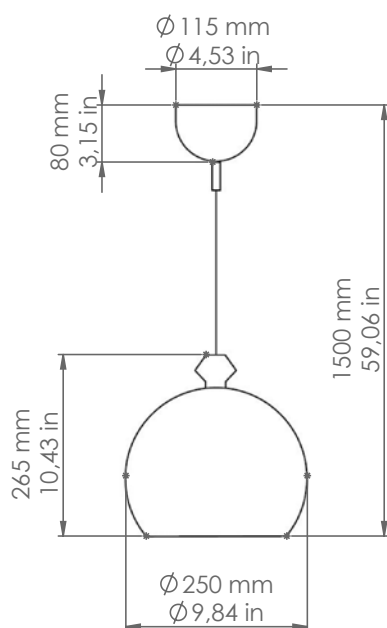

## Lustri

L5/...

4) Art. L5/NM

Art. L5/RPR

*Descrizione: / Description:*

*Sospensione in ceramica.*

*/ Ceramic pendant.*

## L5/...

DATI TECNICI: / / TECHNICAL DATA:

**CE**  **IP20** 

SORGENTE LUMINOSA: / LIGHT SOURCE:

15W LED  
230V - 50Hz  
E27

LAMPADINA NON INCLUSA  
/ LIGHT BULB NOT INCLUDED

Sorgente luminosa sostituibile dall'utente finale  
/ Replaceable light source by an end-user

MATERIALE: Ceramica  
/ MATERIAL: Ceramic

VOLUME [M³]: 0,07

PESO lordo [Kg]: 3,950  
/ GROSS WEIGHT [Kg]: