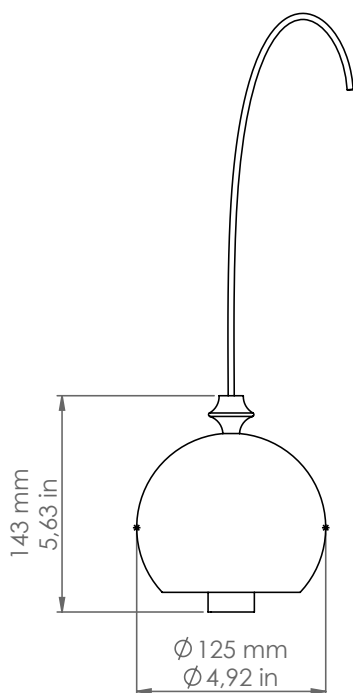

L5MINI/MIX/...

DATI TECNICI: / / TECHNICAL DATA:

CE IP20

SORGENTE LUMINOSA: / LIGHT SOURCE:

1 x 5W LED (Driver incluso / Driver included)
3000°K
230V - 50Hz
475 lm
350 mA
CRI: >90
40000H

DIMMERAZIONE: No
/ DIMMING:

CLASSE ENERGETICA: G+
/ ENERGETIC CLASS:

Sorgente luminosa sostituibile da un professionista
/ Replaceable light source by a professional

MATERIALE: Ceramica
/ MATERIAL: Ceramic

VOLUME [M³]: 0,02

PESO lordo [Kg]: 1,6
/ GROSS WEIGHT [Kg]:

FINITURE: BL: Bianco lucido / Glossy white
/ FINISHES: BM: Bianco matt / Matte white
NL: Nero lucido / Glossy black
NM: Nero matt / Matte black
MR: Metal rame / Copper metal
PT: Platino / Platinum
AU: Oro / Gold
CU: Rame / Copper