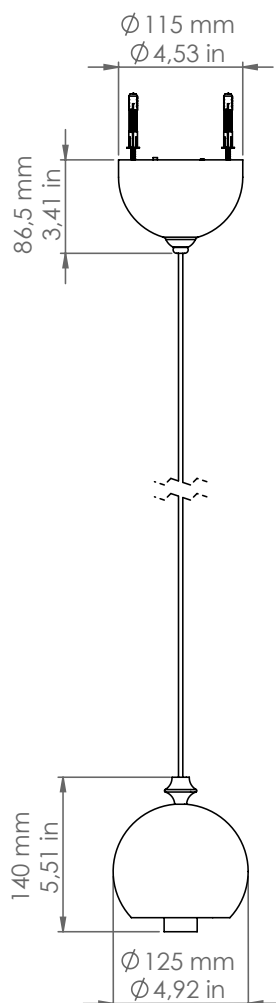

## *Lustrini*

*Descrizione: / Description:*

*Sospensione singola in ceramica comprensiva di cavo nero 3 mt.*

*/ Ceramic pendant with a 3 mt black cable.*

## L5MINI/...

DATI TECNICI: / / TECHNICAL DATA:

CE IP20

SORGENTE LUMINOSA: / LIGHT SOURCE:

1 x 5W LED (Driver incluso / Driver included)  
 3000°K  
 230V - 50Hz  
 475 lm  
 350 mA  
 CRI: >90  
 40000H

DIMMERAZIONE: No  
 / DIMMING:

CLASSE ENERGETICA: G+  
 / ENERGETIC CLASS:

Sorgente luminosa sostituibile da un professionista  
 / Replaceable light source by a professional

MATERIALE: Ceramica  
 / MATERIAL: Ceramic

VOLUME [M³]: 0,03

PESO lordo [Kg]: 1,6  
 / GROSS WEIGHT [Kg]:

FINITURE:  
 / FINISHES:

BL: Bianco lucido / Glossy white  
 BM: Bianco matt / Matte white  
 NL: Nero lucido / Glossy black  
 NM: Nero matt / Matte black  
 MR: Metal rame / Copper metal  
 PT: Platino / Platinum  
 AU: Oro / Gold  
 CU: Rame / Copper