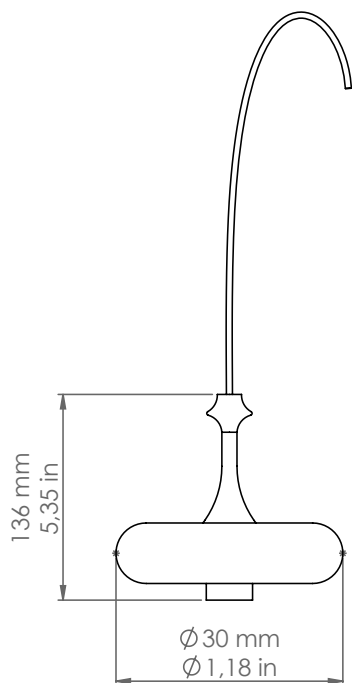

Lustrini

L4MINI/MIX/...

Descrizione: / Description:

Sospensione in ceramica per rosone multiplo comprensiva di cavo nero 3 mt.

/ Ceramic pendant for round multiple canopy with a 3 mt black cable.

L4MINI/MIX/...

DATI TECNICI: / / TECHNICAL DATA:

CE  IP20 

SORGENTE LUMINOSA: / LIGHT SOURCE:

1 x 5W LED (Driver incluso / Driver included)
 3000°K
 230V - 50Hz
 475 lm
 350 mA
 CRI: >90
 40000H

DIMMERAZIONE: No
 / DIMMING:

CLASSE ENERGETICA: G+
 / ENERGETIC CLASS:

Sorgente luminosa sostituibile da un professionista
 / Replaceable light source by a professional

MATERIALE: Ceramica
 / MATERIAL: Ceramic

VOLUME [M³]: 0,02

PESO lordo [Kg]: 1,6
 / GROSS WEIGHT [Kg]: