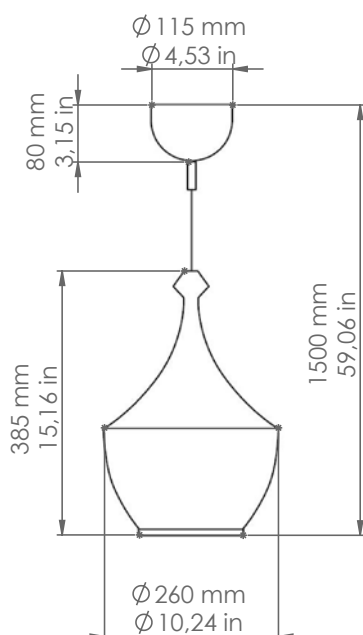

Lustri

L3/LED/...

Art. L3/LED/RPR

Descrizione: / Description:

Sospensione in ceramica con modulo LED.

/ Ceramic pendant with LED module.

L3/LED/...

DATI TECNICI: / / TECHNICAL DATA:

CLASSE ENERGETICA: G
 / ENERGETIC CLASS:

Sorgente luminosa sostituibile da un professionista
 / Replaceable light source by a professional

MATERIALE: Ceramica
 / MATERIAL: Ceramic

VOLUME [M³]: 0,07

PESO lordo [Kg]: 4,8
 / GROSS WEIGHT [Kg]: