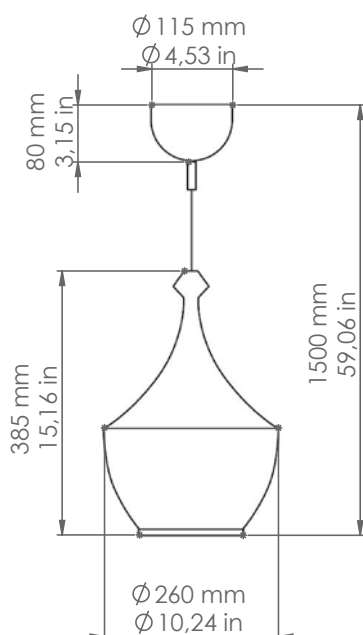

## Lustri

L3/...

Art. L3/RPR

*Descrizione: / Description:*

*Sospensione in ceramica.*

*/ Ceramic pendant.*

## L3/...

DATI TECNICI: / / TECHNICAL DATA:

**CE**  **IP20** 

SORGENTE LUMINOSA: / LIGHT SOURCE:

15W LED  
230V - 50Hz  
E27

LAMPADINA NON INCLUSA  
/ LIGHT BULB NOT INCLUDED

Sorgente luminosa sostituibile dall'utente finale  
/ Replaceable light source by an end-user

MATERIALE: Ceramica  
/ MATERIAL: Ceramic

VOLUME [M³]: 0,07

PESO lordo [Kg]: 4,8  
/ GROSS WEIGHT [Kg]: