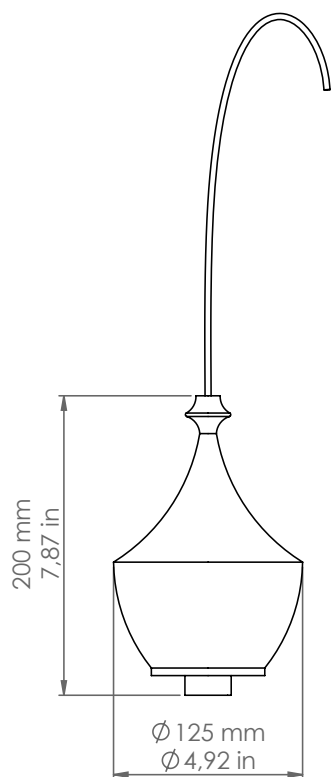

Lustrini

L3MINI/MIX/...

Descrizione: / Description:

Sospensione in ceramica per rosone multiplo comprensiva di cavo nero 3 mt.

/ Ceramic pendant for round multiple canopy with a 3 mt black cable.

L3MINI/MIX/...

DATI TECNICI: / / TECHNICAL DATA:

CE  IP20 

SORGENTE LUMINOSA: / LIGHT SOURCE:

1 x 5W LED (Driver incluso / Driver included)
 3000°K
 230V - 50Hz
 475 lm
 350 mA
 CRI: >90
 40000H

DIMMERAZIONE: No
 / DIMMING:

CLASSE ENERGETICA: G+
 / ENERGETIC CLASS:

Sorgente luminosa sostituibile da un professionista
 / Replaceable light source by a professional

MATERIALE: Ceramica
 / MATERIAL: Ceramic

VOLUME [M³]: 0,02

PESO lordo [Kg]: 1,6
 / GROSS WEIGHT [Kg]: