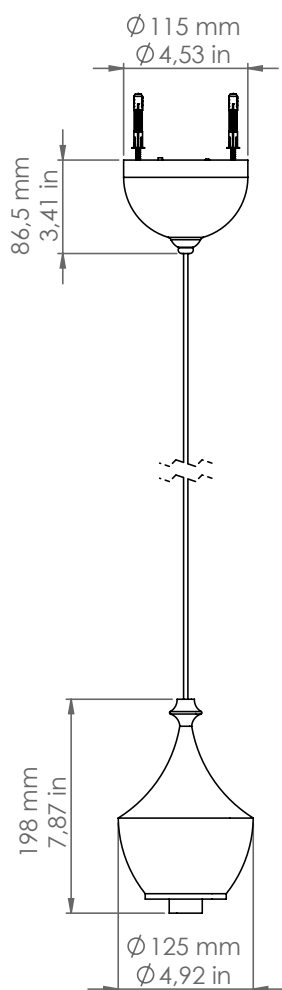

## *Lustrini*

*Descrizione: / Description:*

*Sospensione singola in ceramica comprensiva di cavo nero 3 mt.*

*/ Ceramic pendant with a 3 mt black cable.*

## L3MINI/...

DATI TECNICI: / / TECHNICAL DATA:

CE IP20

SORGENTE LUMINOSA: / LIGHT SOURCE:

1 x 5W LED (Driver incluso / Driver included)

3000°K

230V - 50Hz

475 lm

MATERIALE: Ceramica  
/ MATERIAL: Ceramic

VOLUME [M³]: 0,03

PESO lordo [Kg]: 1,6  
/ GROSS WEIGHT [Kg]:

FINITURE:  
/ FINISHES:

- BL: Bianco lucido / Glossy white
- BM: Bianco matt / Matte white
- NL: Nero lucido / Glossy black
- NM: Nero matt / Matte black
- MR: Metal rame / Copper metal
- PT: Platino / Platinum
- AU: Oro / Gold
- CU: Rame / Copper