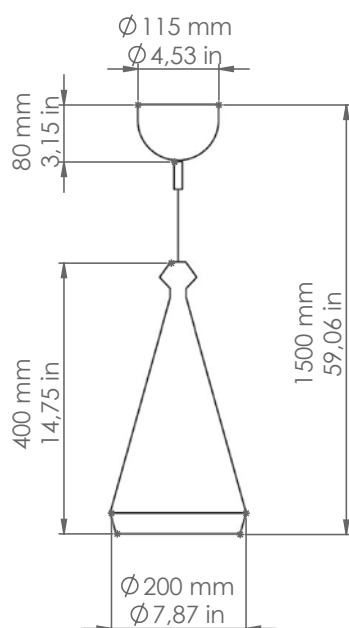

Lustri

L2/LED/...

Art. L2/LED/ROP

Descrizione: / Description:

Sospensione in ceramica con modulo LED.

/ Ceramic pendant with LED module.

L2/LED/...

DATI TECNICI: / / TECHNICAL DATA:

CE  IP20 

SORGENTE LUMINOSA: / LIGHT SOURCE:

1 x 10W LED (Driver incluso / Driver included)
 3000°K
 230V - 50Hz
 1020 lm
 CRI: >90
 40000H

DIMMERAZIONE: Con dimmer taglio di fase TRIAC
 / DIMMING: With dimmer phase cut TRIAC

CLASSE ENERGETICA: G
 / ENERGETIC CLASS:

Sorgente luminosa sostituibile da un professionista
 / Replaceable light source by a professional

MATERIALE: Ceramica
 / MATERIAL: Ceramic

VOLUME [M³]: 0,07

PESO lordo [Kg]: 4,6
 / GROSS WEIGHT [Kg]: