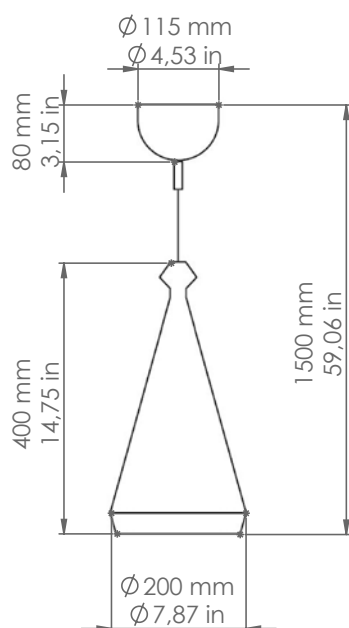

Lustri

L2/...

Art. L2/ROP

Descrizione: / Description:

Sospensione in ceramica.

/ Ceramic pendant.

L2/...

DATI TECNICI: / / TECHNICAL DATA:

CE  **IP20** 

SORGENTE LUMINOSA: / LIGHT SOURCE:

15W LED
230V - 50Hz
E27

LAMPADINA NON INCLUSA
/ LIGHT BULB NOT INCLUDED

Sorgente luminosa sostituibile dall'utente finale
/ Replaceable light source by an end-user

MATERIALE: **Ceramica**
/ MATERIAL: **Ceramic**

VOLUME [M³]: **0,07**

PESO lordo [Kg]: **4,6**
/ GROSS WEIGHT [Kg]:

FINITURE: / FINISHES:

BL = Finitura BIANCO LUCIDO interna ed esterna con cavo bianco / GLOSSY WHITE inside and outside finish with white cable