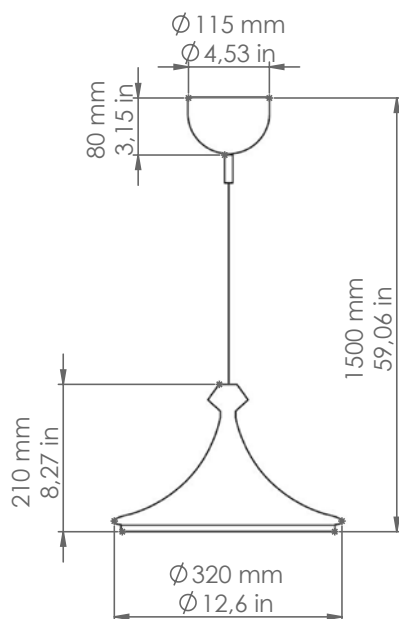

Lustri

L1/LED/...

2) Art. L1/LED/ROR

Descrizione: / Description:

Sospensione in ceramica con modulo LED.

/ Ceramic pendant with LED module.

L1/LED/...

DATI TECNICI: / / TECHNICAL DATA:

CLASSE ENERGETICA: G
 / ENERGETIC CLASS:

Sorgente luminosa sostituibile da un professionista
 / Replaceable light source by a professional

MATERIALE: Ceramica
 / MATERIAL: Ceramic

VOLUME [M³]: 0,07

PESO lordo [Kg]: 3,7
 / GROSS WEIGHT [Kg]: