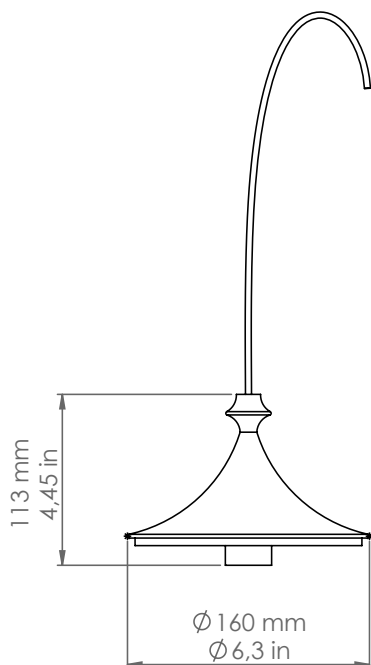

# *Lustrini*

*Descrizione: / Description:*

*Sospensione in ceramica per rosone multiplo comprensiva di cavo nero 3 mt.*

*/ Ceramic pendant for round multiple canopy with a 3 mt black cable.*

CLASSE ENERGETICA: G+  
 / ENERGETIC CLASS:

Sorgente luminosa sostituibile da un professionista  
 / Replaceable light source by a professional

MATERIALE: Ceramica  
 / MATERIAL: Ceramic

VOLUME [M³]: 0,02