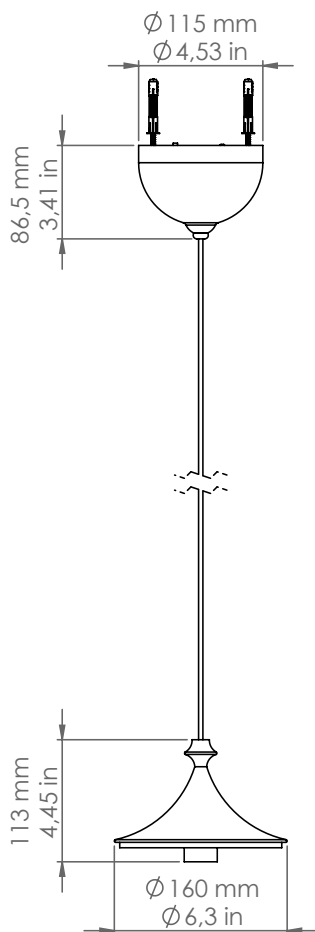

Lustrini

L1MINI/...

Descrizione: / Description:

Sospensione singola in ceramica comprensiva di cavo nero 3 mt.

/ Ceramic pendant with a 3 mt black cable.

L1 MINI/...

DATI TECNICI: / / TECHNICAL DATA:

CE  IP20 

SORGENTE LUMINOSA: / LIGHT SOURCE:

1 x 5W LED (Driver incluso / Driver included)
 3000°K
 230V - 50Hz
 475 lm
 350 mA
 CRI: >90
 40000H

DIMMERAZIONE: No
 / DIMMING:

CLASSE ENERGETICA: G+
 / ENERGETIC CLASS:

Sorgente luminosa sostituibile da un professionista
 / Replaceable light source by a professional

MATERIALE: Ceramic
 / MATERIAL: Ceramic

VOLUME [M³]: 0,03

PESO lordo [Kg]: 1,6
 / GROSS WEIGHT [Kg]:

FINITURE: